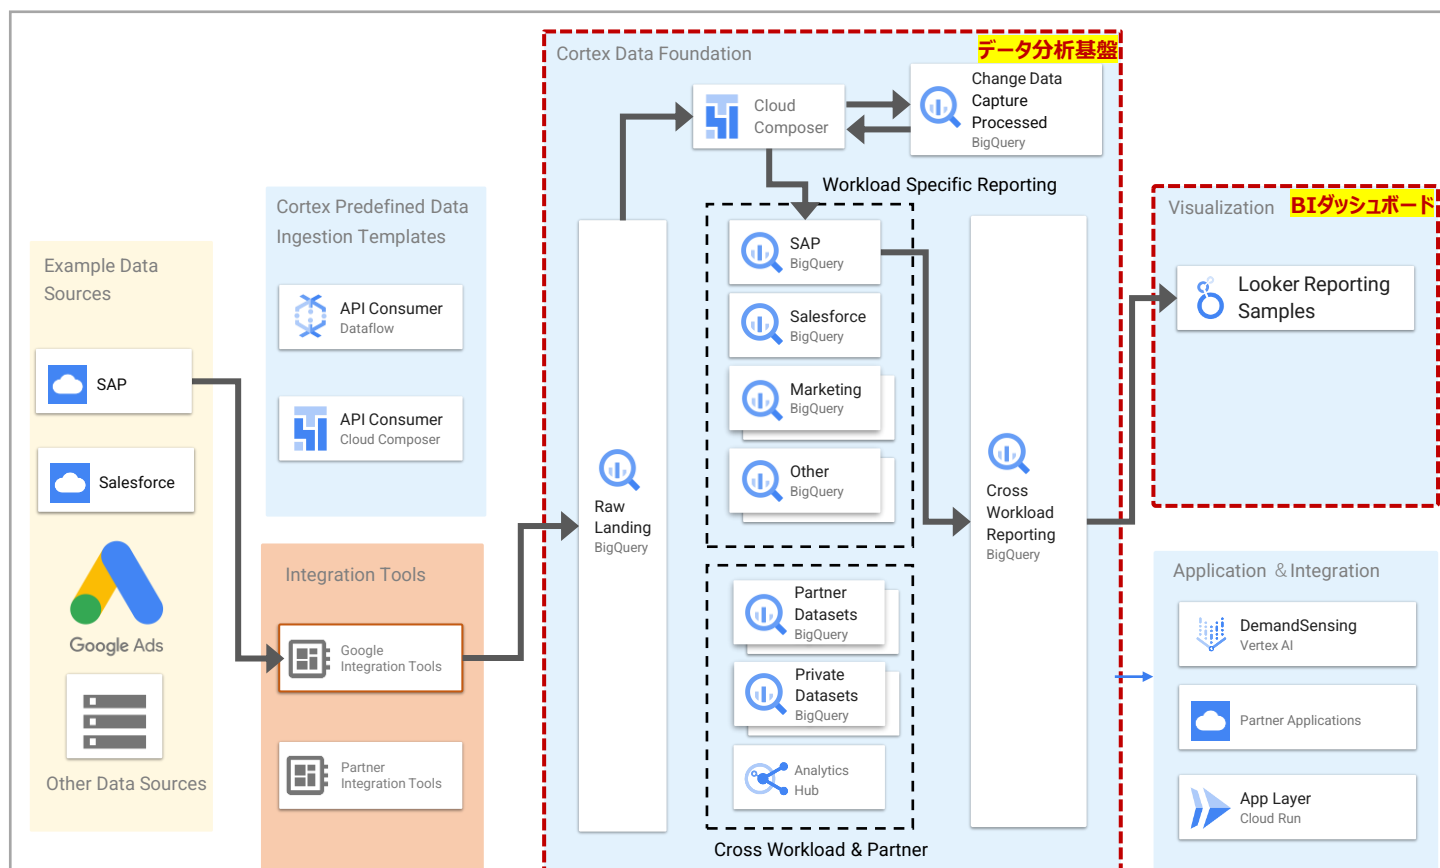

SAPデータ活用を検討中のお客様へ Google Cloud Cortex Framework

Google Cloud Cortex Frameworkは、事前定義されたデータ分析のテンプレートを用いて、データのモデル変換、分析、レポートを実行するツールです。

 SAPに特化したデータ分析基盤(BigQuery)とBIダッシュボード(Looker)が提供されます。テンプレートに含まれない部分は追加開発となります。

 複雑なSAP生データと同様のテーブル構造をBigQueryに簡単に再現できます。

**SAPデータ活用を加速する事前定義されたBIダッシュボードを使えば
企業が持つ様々なデータを必要な時・必要な場所で可視化&分析できます。**

35個の事前定義されたダッシュボードが提供されます

- Inventory Management (在庫)
- Sales Order Details (販売)
- Accounts Receivable (売掛金)
- Spend Analysis (支出分析)

...etc

Google Cloud Cortex Framework を導入するメリット

Cortex Frameworkは、効率的なデータ活用を実現し、お客様のビジネスの成果を加速させます。

SAPデータのモデル
変換が不要！

SAPデータを
「そのまま」
連携するだけで
構築が可能！

複雑な基幹データを
SAPに特化した分析
レポートで可視化！

データ分析に要する
工数とコストを
削減！

スモールスタートで
始めやすい！

Google Cloud の導入なら 日立ソリューションズ にお任せください

豊富なクラウド実績

多くのクラウド導入実績で培ったノウハウを元に、クラウド検討などの構想フェーズから本稼働までワンストップで導入を支援

確かな技術力

Google Cloud, SAPはもちろん、基幹システムの知識を併せ持ったエンジニアが多数在籍

多彩なソリューション

Google Cloud の各種サービスと連携可能な多彩なソリューションで、お客さまのニーズに対応