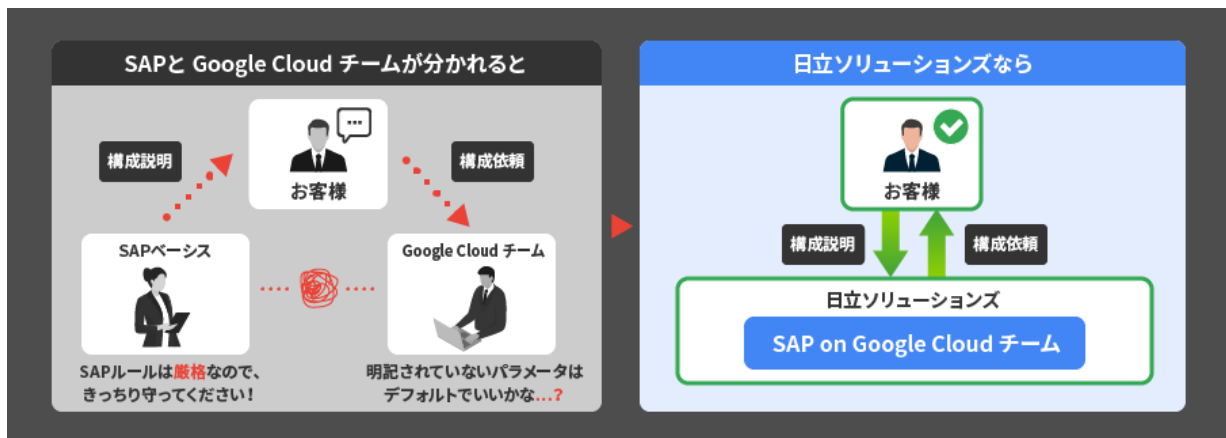

※Google Cloud および BigQuery は Google LLC の商標です。
※本カタログ中の会社名、商品名は各社の商標、または登録商標です。
※本文中および図中では、TMマーク、®マークは表記していません。
※製品の仕様は、改良のため、予告なく変更する場合があります。
※本製品を輸出される場合には、外国為替及び外国貿易法ならびに米国の輸出管理関連法規などの規制をご確認の上、必要な手続きをお取りください。
なお、ご不明な場合は、当社担当営業にお問い合わせください。
※本カタログ中の情報は、カタログ作成時点のものです。