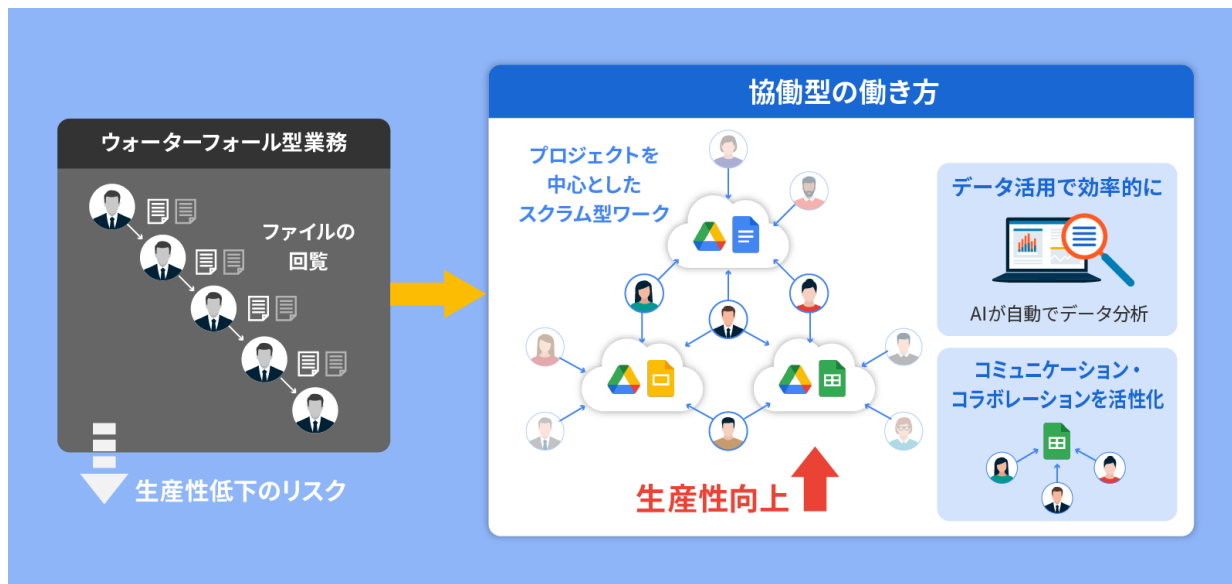

### 管理/セキュリティ

ユーザー、端末、データをより安全、簡単に管理する。  
安全な世界を。

Console

Vault

Endpoint

Work Insights

# Google Workspace の働き方改革

イノベーションは、多様な人材で構成されるチームの力を最大化してこそ生まれます。業務のあり方を、従来のシリアルな連携（ウォーターフォール型）から、新たに「必要なタイミングに最適なシステムで実行する」協働型に変革することでシナジー効果を最大化。イノベーションの創出を加速します。