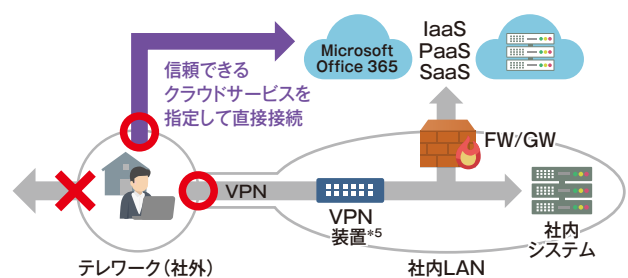

* WSUS: Windows Server Update Services

秘文 Device Control なら

HIBUN

持ち出し先のデバイスを制限

スマートフォン、USBメモリー、SDカードなどのリムーバブルメディア、有線・無線LANやBluetoothといった通信機能など、PC単位や複数PCのグループ単位に制限し、ファイルの不正コピーによる情報漏洩を防止します。

接続先ネットワークやPCの利用場所を制御

スマートフォンによるテザリングなど、管理者が許可していないネットワークへの接続を禁止できます。管理者が接続を許可したネットワークにつながらない場所では、PCをロックし使えないようにします*2。

接続先ネットワークを制御

個人所有のスマートフォン(テザリング)

PCの利用場所を限定

社外に持ち出されたPC

WSUS連携による簡単なWaaS*3対応

Windows 10の最新バージョンは、秘文クライアントにパッチを適用するだけで使用できます。秘文Serverのバージョンアップやパラメータの再設計は不要です。WSUSサーバーに秘文パッチを登録することで、秘文クライアントへ自動配信できます。

特定クラウドサービスへの通信以外はVPN利用を強制

社外でPCを利用する場合も、必ず会社のVPNサーバーを経由させることで、社内のセキュリティレベルを保ったままネットワークを利用できます。また、インターネットブレイクアウト*4により、信頼できる特定クラウドサービスへの通信のみ、VPNを経由せず直接接続させることが可能です。

*1 スマートフォンは、OS、製造メーカー、接続方法などの違いによってさまざまなデバイスとして認識されます。秘文は、これらのすべてのデバイスを利用禁止にすることで、スマートフォンへのデータコピーを防止します。
 *2 秘文 Data EncryptionでPC内のデータを暗号化することで、さらに強固にPC内の重要情報を保護できます。 *3 WaaS:Windows as a Service *4 ファイアウォールやゲートウェイ、VPN を通さず、直接インターネットやクラウドサービスにアクセスできるようにする仕組みです。 *5 スプリットトンネル型VPNが対象です。