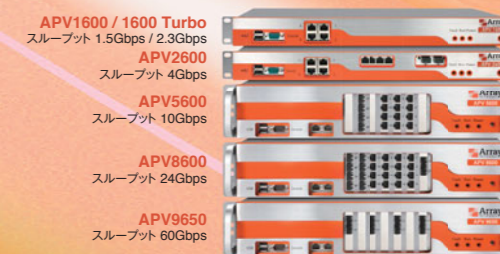

Array NETWORKS Array Networks, Inc.
Milpitas, CA, USA

日立ソリューションズ ArrayAPV 検索

商品・サービスに関するお問い合わせ・ご相談受付

【メールによる受付】
webmaster@hitachi-solutions.com

株式会社 日立ソリューションズ
http://www.hitachi-solutions.co.jp/