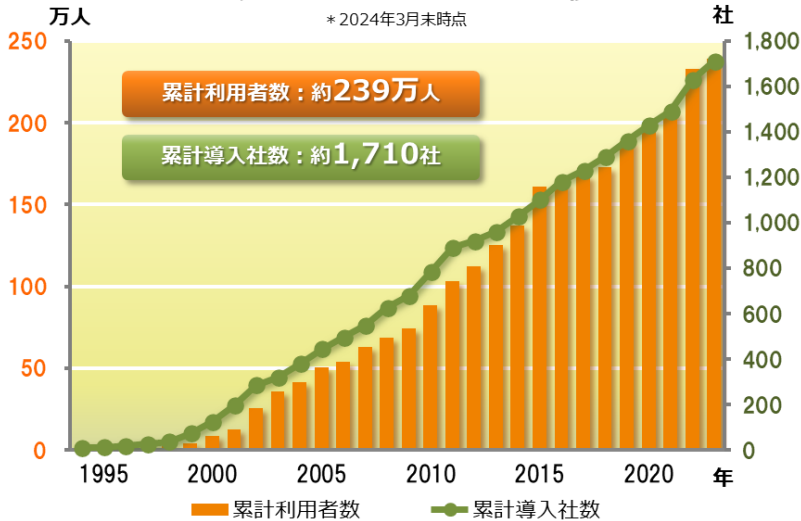

デジタル・ソリューションで
「働く」を変える

"デジタル人事"

企業の業績向上や従業員の生産性・創造性向上に貢献する戦略的な人事が求められています。リシテアは、「ワークスタイル改革ソリューション」、「人財データアナリティクス」、「AI」などの“デジタル人事”で多様な人財が「躍動」する組織づくりを支援します。

導入実績

リシテアの導入社数と利用者数の推移

* 2024年3月末時点

リシテアは、
選ばれ続けて30年以上