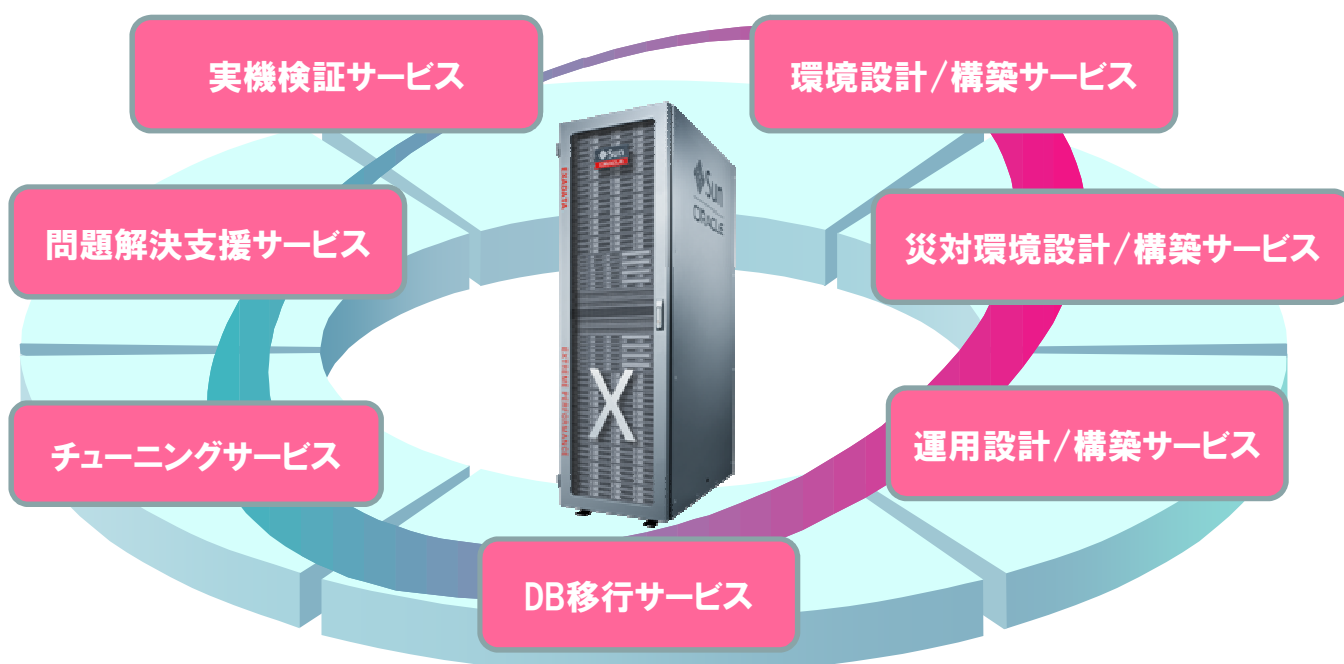

日立ソリューションズがDatabaseやFusion Middlewareのソリューションサービスでこれまでに培ってきたノウハウ・実績の経験を生かし、「Oracle Exadata ソリューションサービス」をご提案いたします。

■Oracle Exadataの特長

ORACLE Platinum Partner

☑データウェアハウスに対する卓越したパフォーマンス

負荷の高い問合せ処理とデータマイニング・スコア計算を拡張性の高いインテリジェントなストレージ・サーバーにオフロードし、問合せのパフォーマンスを改善します。

☑OLTPアプリケーションに対する卓越したパフォーマンス

ホット・データを高速のFlashカードへ透過的にキャッシュし、問合せのレスポンス時間とスループットを改善します。

☑統合されたワークロードに対する卓越したパフォーマンス

Oracle Exadataの超並列グリッドはデータウェアハウス・アプリケーションおよびOLTPアプリケーションの統合に最適です。また、Oracle Exadataのサービス品質リソース管理機能により、すべてのユーザーのレスポンス時間が確実に短縮されます。

Oracleを熟知した日立ソリューションズならではの
高品質なサービス！

■サービス分野